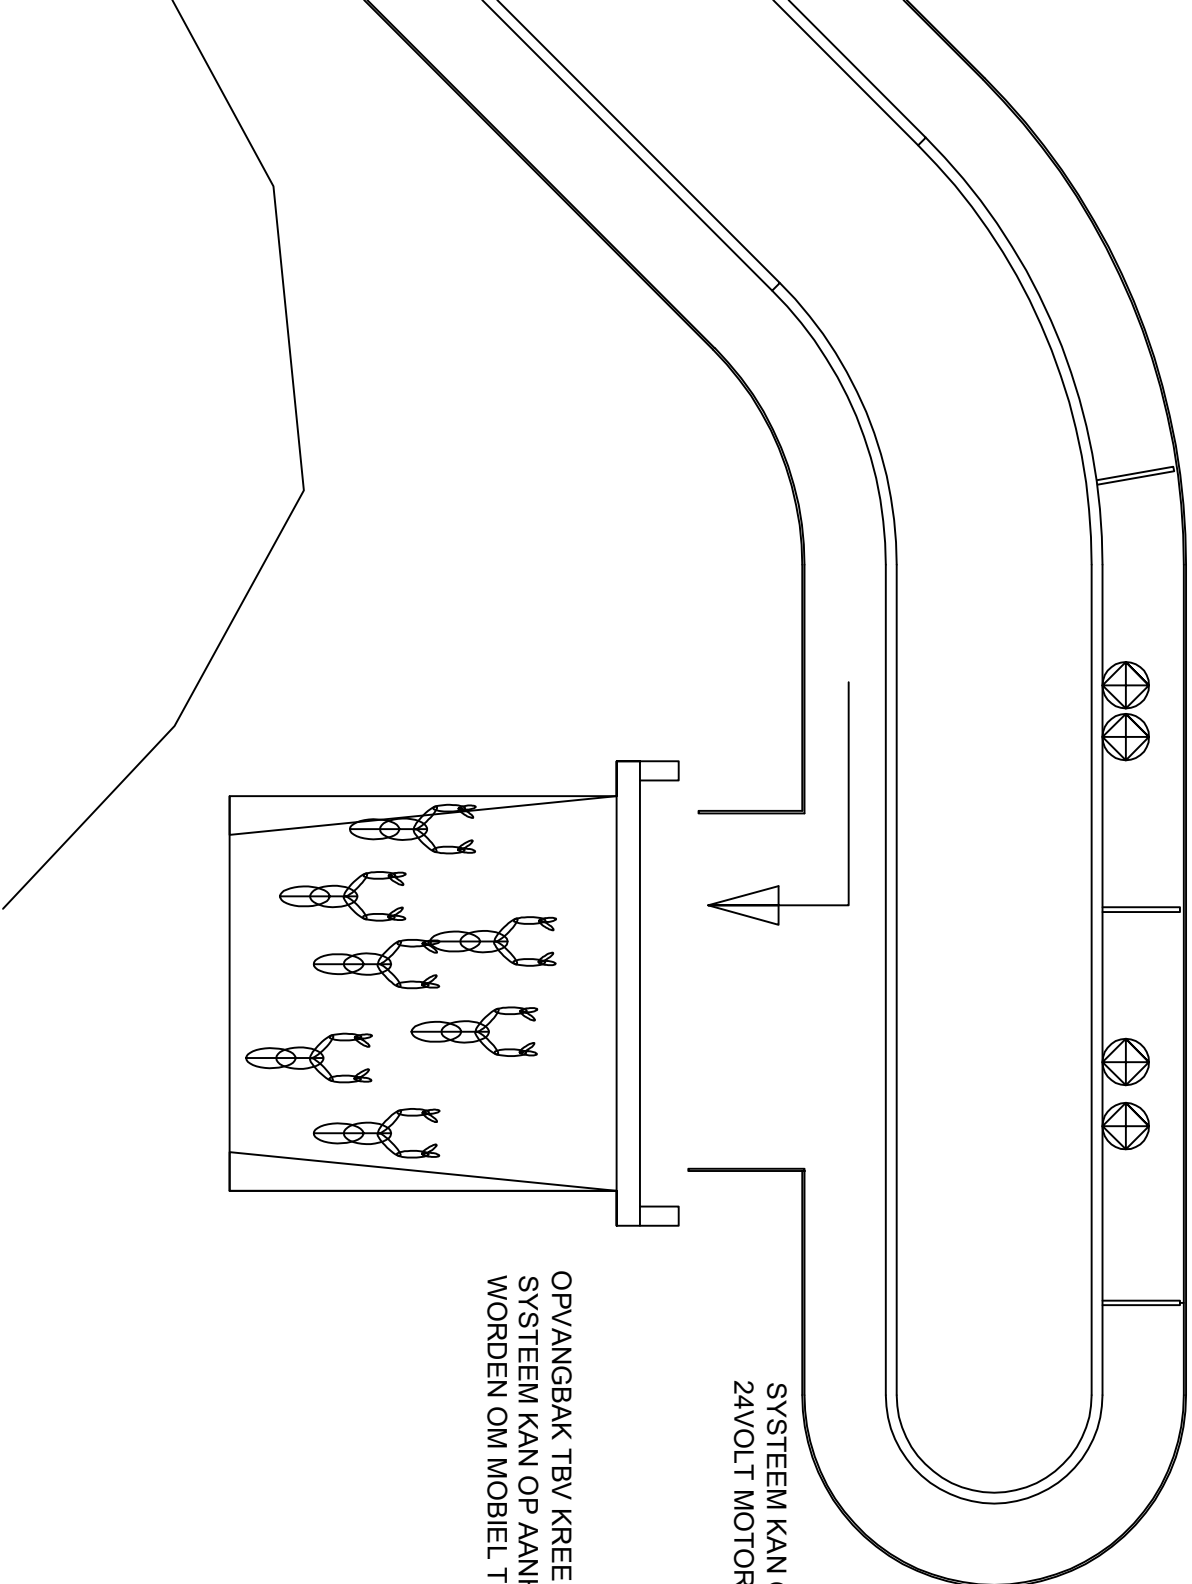

NA LEEGDRAAIEN KUNNEN DE KORVEN VERVANGEN
WORDEN MET VERS AAS.
KORF DOORMIDDEL VAN KLEMMEN AAN DE BAND TE BEVESTIGEN

SYSTEEM KAN OP DIVERSE MANIEREN AANGEDREVEN WORDEN
24VOLT MOTOR

OPVANGBAK TBV KREEFTEN
SYSTEEM KAN OP AANHANGER GEBOUWD
WORDEN OM MOBIEL TE KUNNEN PLAATSEN